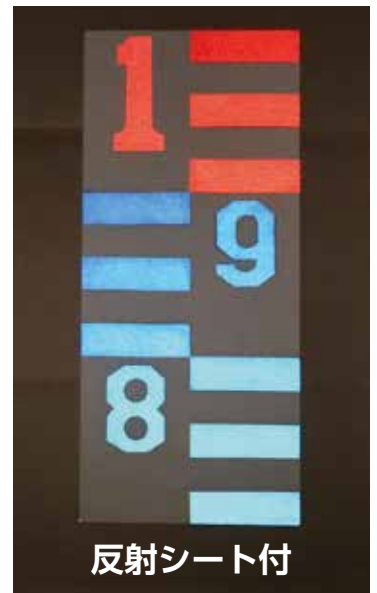

## 識別標での使用見本

### ■仕様(例)

目盛形状：30cm巾識別標

材質：ステンレス鋼板  
(SUS304CP-1.5t)

記入範囲：3.0m～5.3m 1組

勾配：直

記入方法：反射シートベタ貼り後  
反射シート切文字貼り

配色：危険\_地/赤色 文字/白色  
警戒\_地/橙色 文字/黒色  
注意\_地/黄色 文字/青色

## 反射シートとは？

暗い中で反射シートに光を照らした場合、シートに内蔵された微小なガラス粒子が入射光を光源方向に反射するシートです。暗がりでも水位の状況を素早く判別することが可能です。

識別標で  
幅広く活用している  
**反射シート**  
夜間の視認性に  
優れています